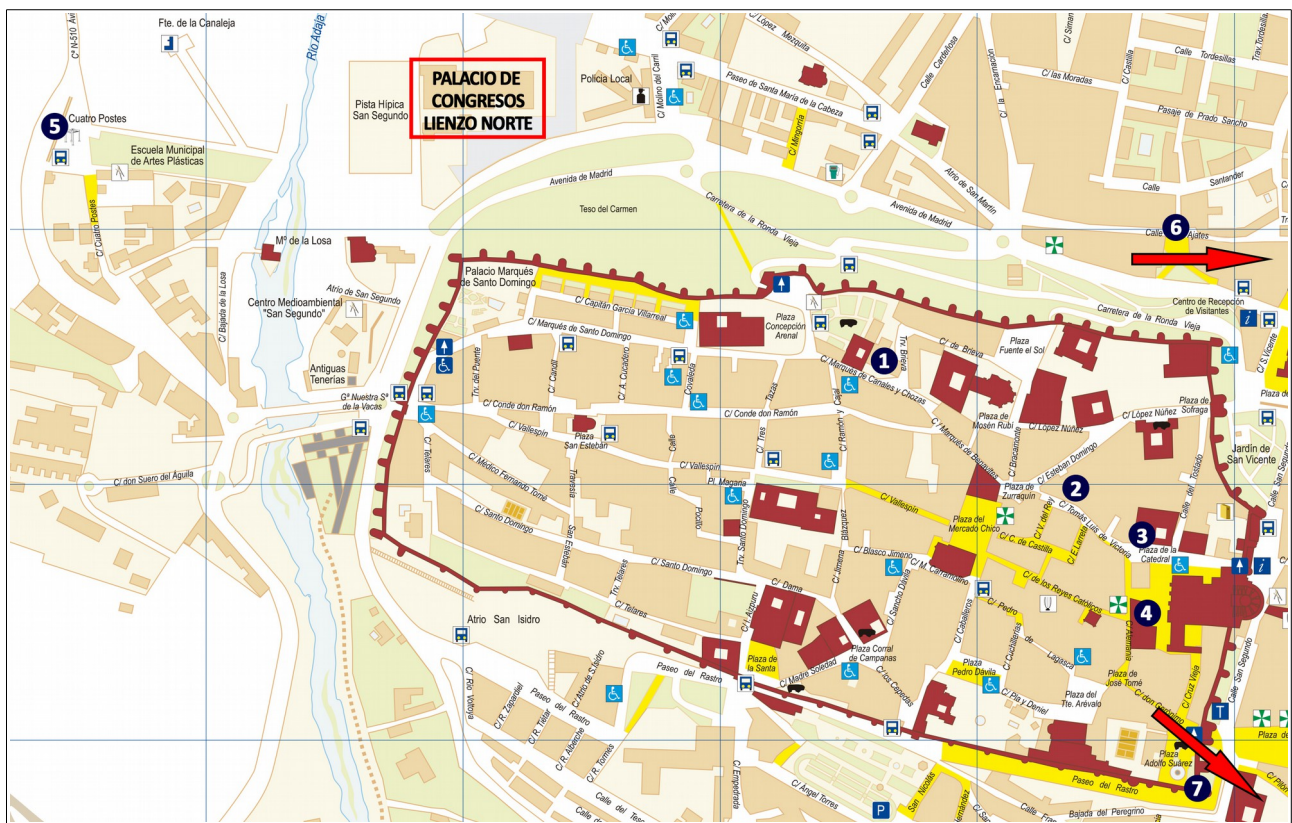

Ávila

Mapa de Situación de los Hoteles Oficiales (4*)

1. PARADOR DE ÁVILA

Calle Marqués de Canales y Chozas, 2, 05001 Ávila

2. HOTEL EL ENCANTO

Calle Tomás Luis de Victoria, 7, 05001 Ávila

3. HOTEL PALACIO DE LOS VELADA

Plaza de la Catedral, 10, 05001 Ávila

4. HOTEL PALACIO DE VALDERRÁBANOS

Plaza de la Catedral, 9, 05001 Ávila

5. HOTEL 4 POSTES

Avd. Salamanca, 23, 05002 Ávila

6. HOTEL REINA ISABEL

Paseo de la Estación, 17, 05001 Ávila

7. HOTEL FONTECRUZ ÁVILA

Ctra. Antigua de Cebreros, km. 3, 05196 Ávila